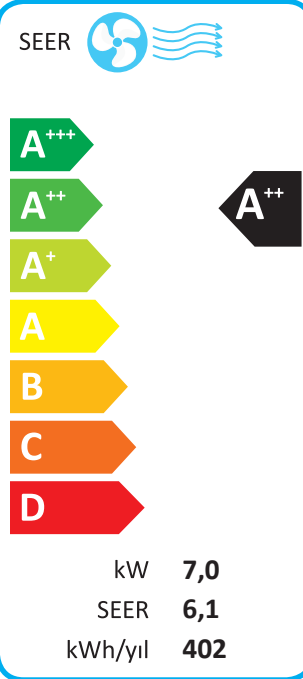

ENERG Y IJA
 енергия · ενεργεια IE IA

SAMSUNG

AR40F24C0BMN / AR40F24C0BMX

ENERJİ · ЕНЕРГИЯ · ΕΝΕΡΓΕΙΑ · ENERGIJA · ENERGY · ENERGIE · ENERGI
 626/2011