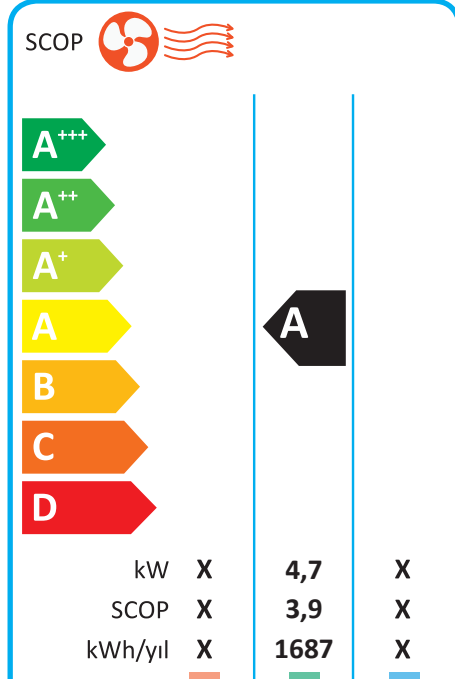

ENERG Y IJA
 енергия · ενεργεια IE IA

SAMSUNG

AR40F24C0BMN / AR40F24C0BMX

ENERJİ · ЕНЕРГИЯ · ΕΝΕΡΓΕΙΑ · ENERGIJA · ENERGY · ENERGIE · ENERGI
 626/2011