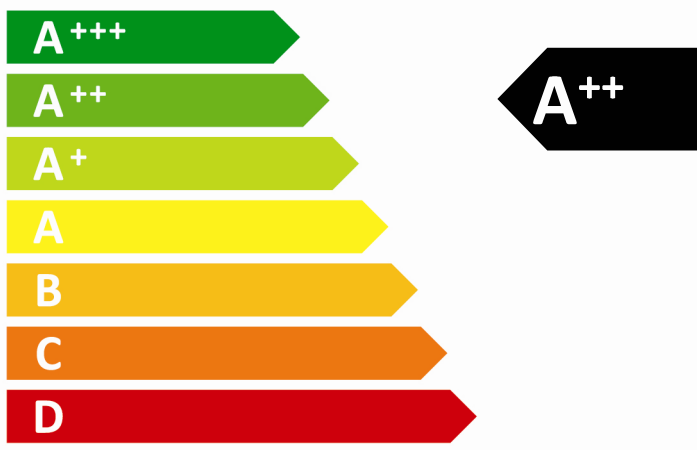

**ENERG**  
енергия · ενεργεια

**Y IJA**  
**IE IA**

**DV80H8100HW**

ENERGIA · ЕНЕРГИЯ · ΕΝΕΡΓΕΙΑ  
ENERGIJA · ENERGY · ENERGIE  
ENERGI

**235**  
kWh/annum

**170**  
min/cycle\*

**8,0**  
kg

**65**  
dB