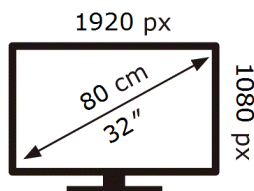

**ENERG** ⚡

**Samsung**

GQ32Q5FAAU

**27** kWh/1000h

ABCDEF **G**

**51** kWh/1000h

2019/2013