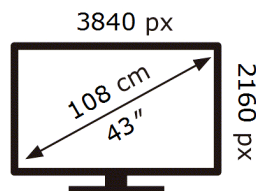

ENERG 

Samsung

GQ43Q60DAU

50 kWh/1000h

ABCDEF **G**

101 kWh/1000h

2019/2013