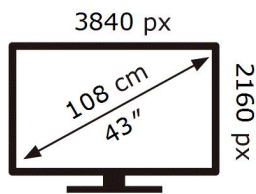

**ENERG**

**SAMSUNG**

GQ43QN92CAT

**54** kWh/1000h

ABCDEF **G**

**HDR**

**114** kWh/1000h

2019/2013