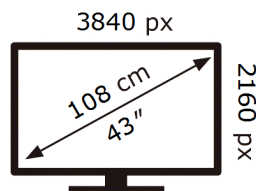

**ENERG** 

Samsung

GQ43QN92DAT

**51** kWh/1000h

ABCDEF **G**

**106** kWh/1000h

2019/2013