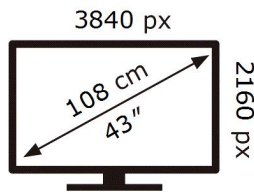

ENERG

SAMSUNG

GQ43QN93CAT

54 kWh/1000h

ABCDEF **G**

HDR

114 kWh/1000h

2019/2013