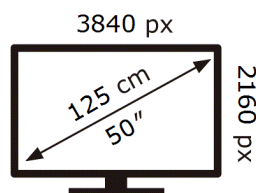

**ENERG** ⚡

Samsung

GQ50QN90DAT

**61** kWh/1000h

ABCDEF **G**

**133** kWh/1000h

2019/2013