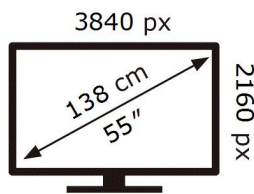

ENERG

SAMSUNG

GQ55LST7TAU

304 kWh/1000h

ABCDEF **G**

350 kWh/1000h

2019/2013