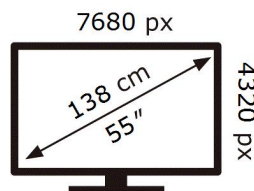

ENERG

SAMSUNG

GQ55Q700TAT

187 kWh/1000h

ABCDEF **G**

190 kWh/1000h

2019/2013