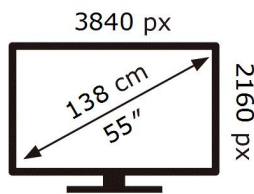

**ENERG** 

**SAMSUNG**

GQ55Q85TGT

**184** kWh/1000h

ABCDEF **G**

**HDR**

**203** kWh/1000h

2019/2013