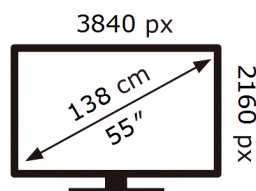

**ENERG** ⚡

Samsung

GQ55QN92DAT

**77** kWh/1000h

ABCDEF **G**

**174** kWh/1000h

2019/2013