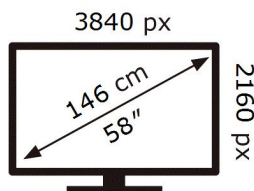

**ENERG**

**SAMSUNG**

GQ58Q60TGU

**113** kWh/1000h

ABCDEF **G**

**133** kWh/1000h

2019/2013