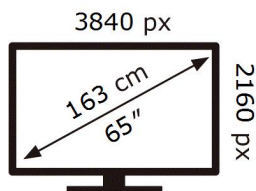

**ENERG**

**SAMSUNG**

GQ65Q70AAT

**101** kWh/1000h

ABCDEF **G**

**202** kWh/1000h

2019/2013