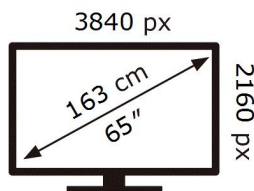

**ENERG**

**SAMSUNG**

GQ65Q70TGT

**139** kWh/1000h

ABCDEF **G**

**HDR**

**170** kWh/1000h

2019/2013