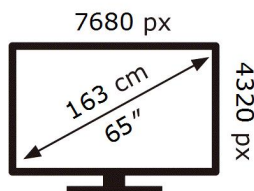

**ENERG**

**SAMSUNG**

GQ65QN900BT

**289** kWh/1000h

ABCDEF **G**

**435** kWh/1000h

2019/2013