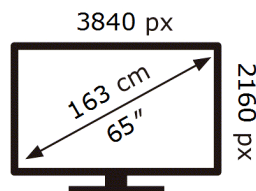

**ENERG**

Samsung

GQ65S94DAT

**90** kWh/1000h

ABCDEF **G**

**149** kWh/1000h

2019/2013