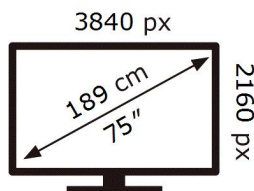

**ENERG**

**SAMSUNG**

GQ75Q67TGU

**172** kWh/1000h

ABCDEF **G**

**190** kWh/1000h

2019/2013