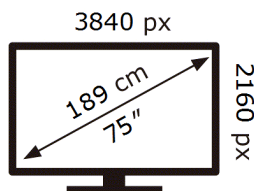

**ENERG** ⚡

Samsung

GQ75Q72DAT

**83** kWh/1000h

ABCDEF **G**

**228** kWh/1000h

2019/2013