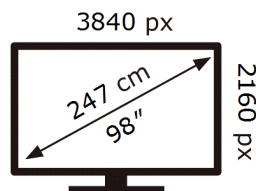

**ENERG** ⚡

**Samsung**

GQ98Q7FAAU

**199** kWh/1000h

ABCDEF **G**

**467** kWh/1000h

2019/2013