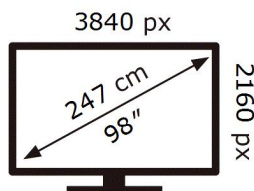

**ENERG**

**SAMSUNG**

GQ98QN90AAT

**155** kWh/1000h

ABCDEF **G**

**412** kWh/1000h

2019/2013