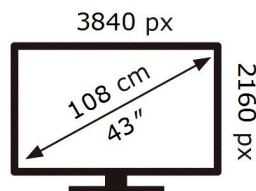

**ENERG**

**SAMSUNG**

GU43AU7199U

**70** kWh/1000h

ABCDEF **G**

**103** kWh/1000h

2019/2013