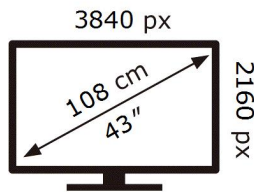

**ENERG**

**SAMSUNG**

GU43TU7179U

**83** kWh/1000h

ABCDEF **G**

**120** kWh/1000h

2019/2013