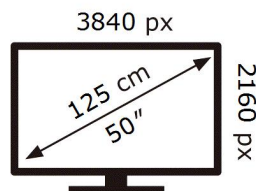

ENERG

SAMSUNG

GU50AU7179U

87 kWh/1000h

ABCDEF **G**

HDR

120 kWh/1000h

2019/2013