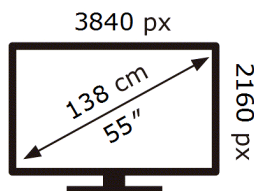

**ENERG** ⚡

Samsung

GU55DU8579U

**80** kWh/1000h

ABCDEF **G**

**120** kWh/1000h

2019/2013