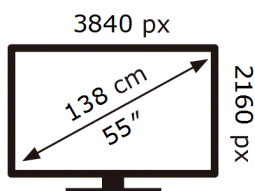

**ENERG**

**Samsung**

GU55M1EHAU

**77** kWh/1000h

ABCDEF **G**

**110** kWh/1000h

2019/2013