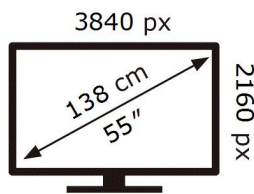

**ENERG**

**SAMSUNG**

GU55TU7179U

**103** kWh/1000h

ABCDEF **G**

**HDR**

**132** kWh/1000h

2019/2013