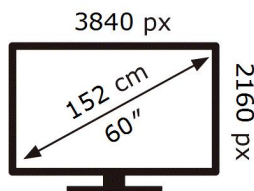

**ENERG** 

**SAMSUNG**

GU60DU7179U

**98** kWh/1000h

ABCDEF **G**

**134** kWh/1000h

2019/2013