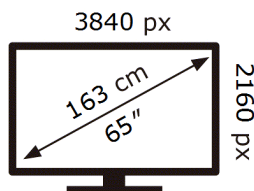

**ENERG** ⚡

Samsung

GU65DU8579U

**107** kWh/1000h

ABCDEF **G**

**164** kWh/1000h

2019/2013