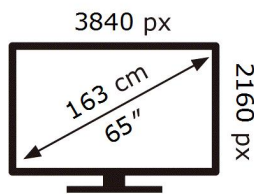

ENERG

SAMSUNG

GU65TU6979U

115 kWh/1000h

ABCDEF **G**

HDR

158 kWh/1000h

2019/2013