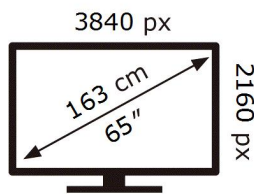

**ENERG**

**SAMSUNG**

GU65TU8079U

**137** kWh/1000h

ABCDEF **G**

**175** kWh/1000h

2019/2013