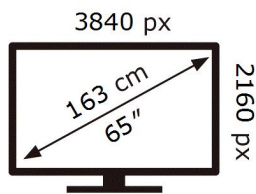

**ENERG** 

**SAMSUNG**

GU65TU8379U

**116** kWh/1000h

ABCDEF **G**

**HDR**

**141** kWh/1000h

2019/2013