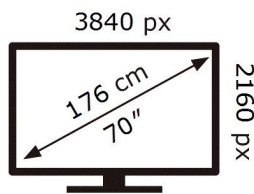

ENERG

SAMSUNG

GU70AU8079U

154 kWh/1000h

ABCDEF **G**

HDR

251 kWh/1000h

2019/2013