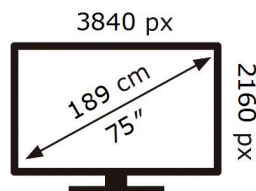

**ENERG**

**SAMSUNG**

GU75TU8079U

**160** kWh/1000h

ABCDEF **G**

**HDR**

**208** kWh/1000h

2019/2013