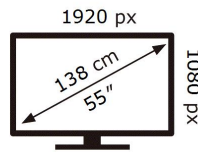

ENERGY

SAMSUNG

HG55EF690DB

77 kWh/1000h

2019/2013