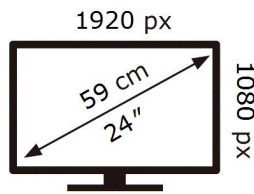

**ENERG** 

**SAMSUNG**

C24F390FHR

**18** kWh/1000h

2019/2013