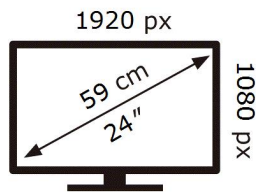

**ENERG** 

**SAMSUNG**

C24RG52FQR

**21** kWh/1000h

2019/2013