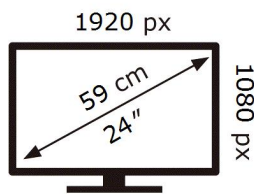

**ENERG** 

**SAMSUNG**

C24RG54FQU

**32** kWh/1000h

2019/2013