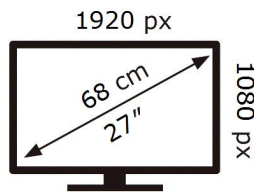

**ENERG** 

**SAMSUNG**

C27F398FWR

**21** kWh/1000h

2019/2013