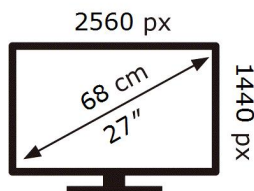

**ENERG**

**SAMSUNG**

C27G55TQBU

**24** kWh/1000h

ABCDEF **G**

**47** kWh/1000h

2019/2013