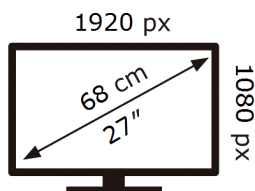

**ENERG** 

Samsung

C27R500FHP

**21** kWh/1000h

2019/2013