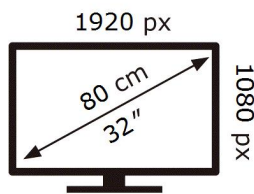

ENERG 

SAMSUNG

C32F39MFUU

31 kWh/1000h

2019/2013