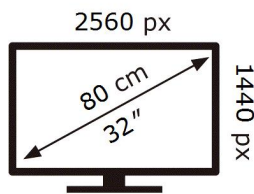

**ENERG**

**SAMSUNG**

C32G73TQSU

**73** kWh/1000h

ABCDEF **G**

**HDR**

**80** kWh/1000h

2019/2013