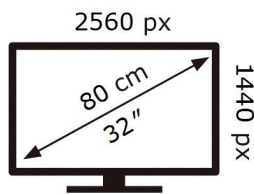

ENERG

SAMSUNG

C32JG50QQU

47 kWh/1000h

2019/2013