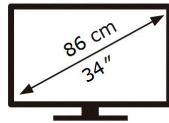

**ENERGY**

SAMSUNG

C34G55TWWR

**37** kWh/1000h

ABCDEF **G**

**55** kWh/1000h

3440 px

1440 px