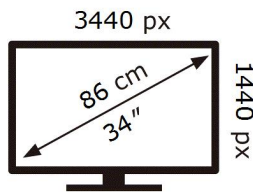

ENERG

SAMSUNG

C34H892WGR

39 kWh/1000h

2019/2013