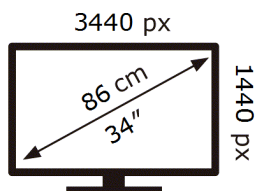

ENERG 

SAMSUNG

C34J791WTR

39 kWh/1000h

2019/2013