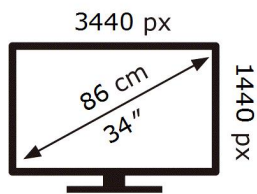

**ENERG**

**SAMSUNG**

C34J791WTU

**65** kWh/1000h

2019/2013