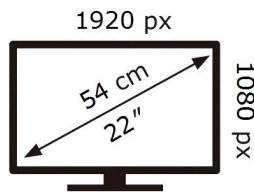

ENERG

SAMSUNG

F22T350FHR

13 kWh/1000h

2019/2013