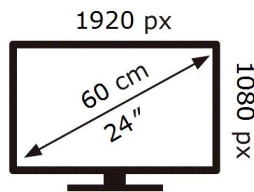

ENERG 

SAMSUNG

F24T374FWR

18 kWh/1000h

2019/2013